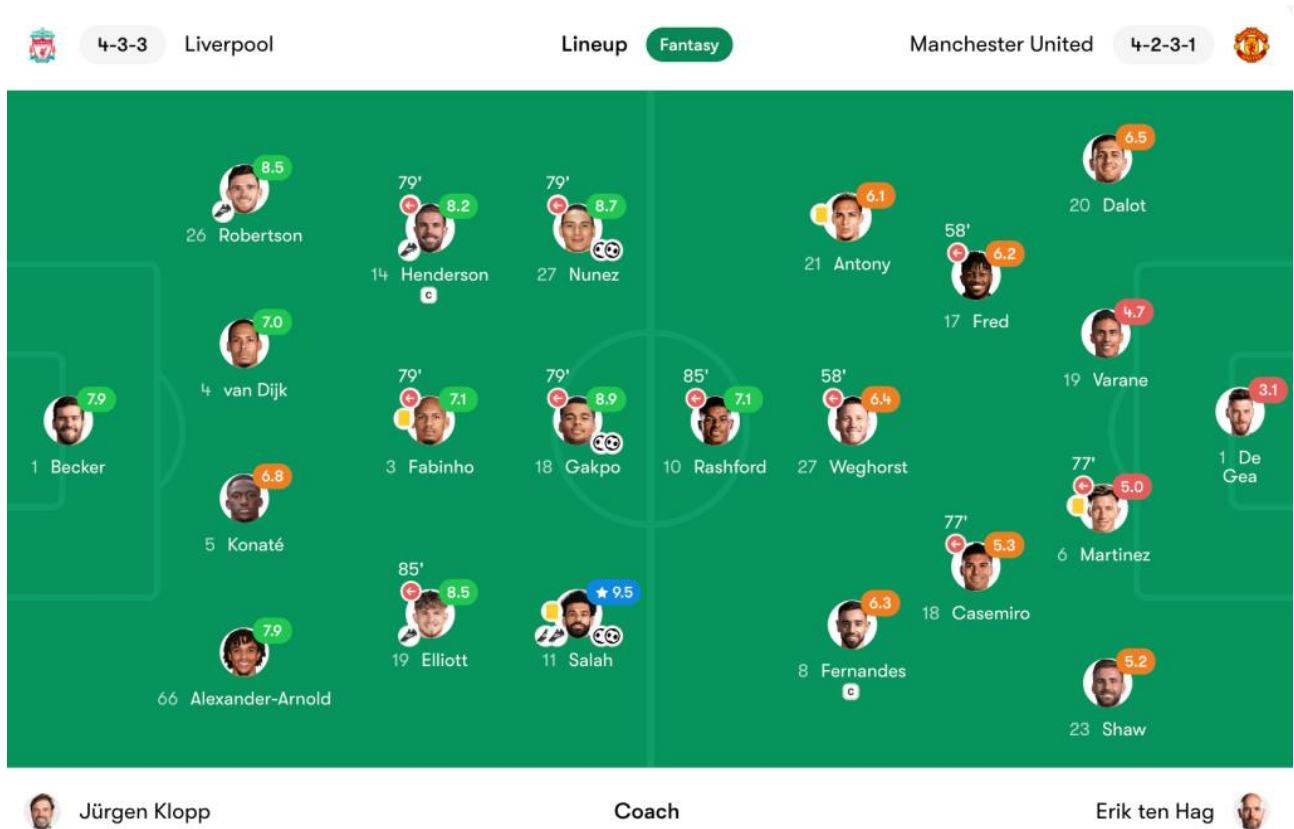

Gift med [Liselotte Karlsmose](#)

Siden 1. maj 1999

Favoritklub: Liverpool FC

Liverpool vs Manchester United spiller vurderinger (7 – 0)

Liverpool FC Supporters Club Red Men

*Alle billeder er fra LIVPOOL 'S
Facebook-side*

30. juni 2020 ·

What 13 months looks like as a Liverpool player. 🏆🥳

*Alle billeder er fundet på
LIVPOOL 'S Facebook-side*

Alle billeder er fundet på LIVPOOL'S Facebook-side